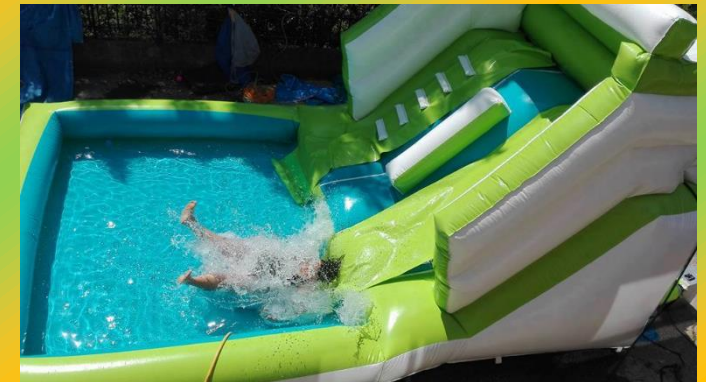

TOBOGÁN DE AGUA I (6M X 4M)

A partir de 3 años, sin límite de edad