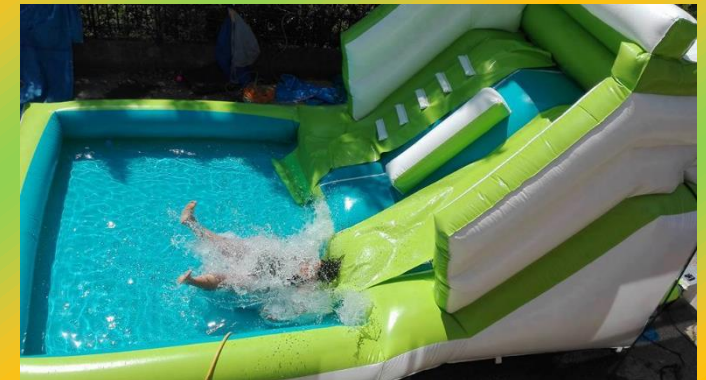

TOBOGÁN DE AGUA I (6M X 4M)

A partir de 3 años, sin límite de edad