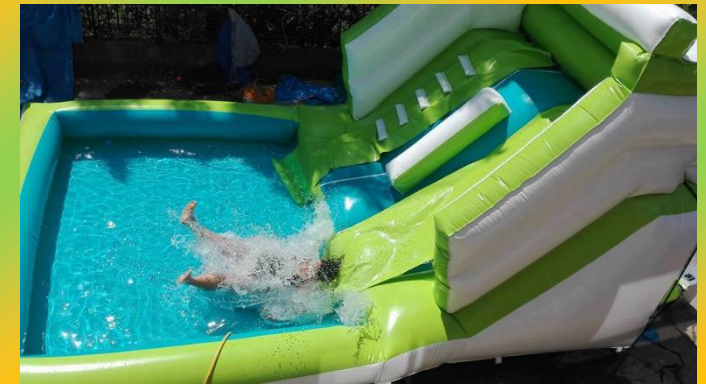

TOBOGÁN DE AGUA I (6M X 4M)

A partir de 3 años, sin límite de edad